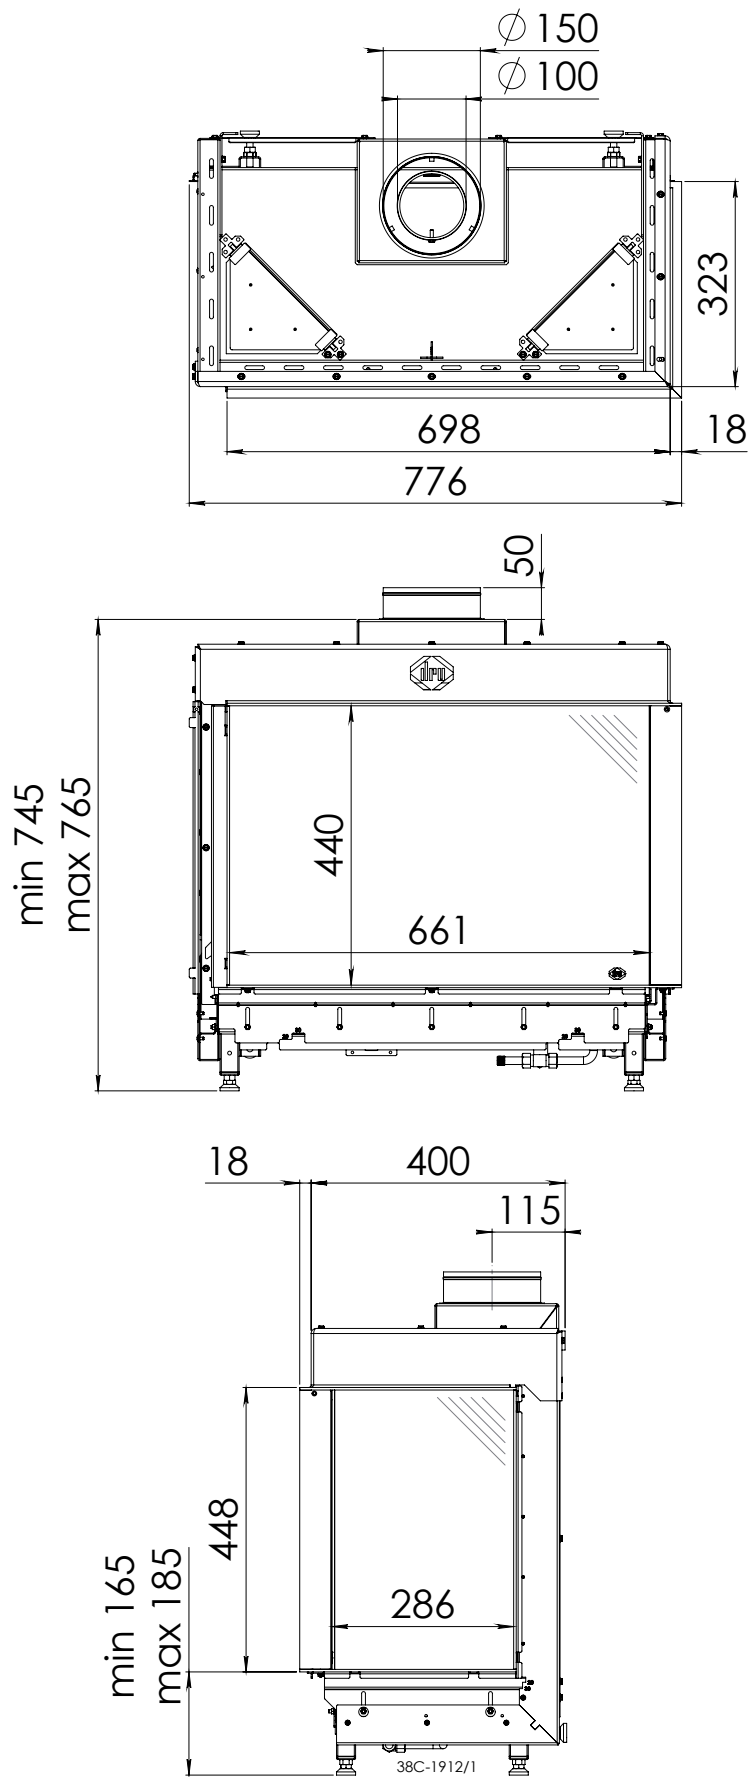

Lugo 70/R

Gebruik uitsluitend na schriftelijke toestemming DRU Verwarming B.V. / Usage only after written consent of DRU Verwarming B.V. www.drufire.com

Lugo 70/2 left/right

Datum: 21-10-2013
Date:

Bladnr.: 1 / 1
Pagernr.:

Wijzigingen voorbehouden / Subject to changes