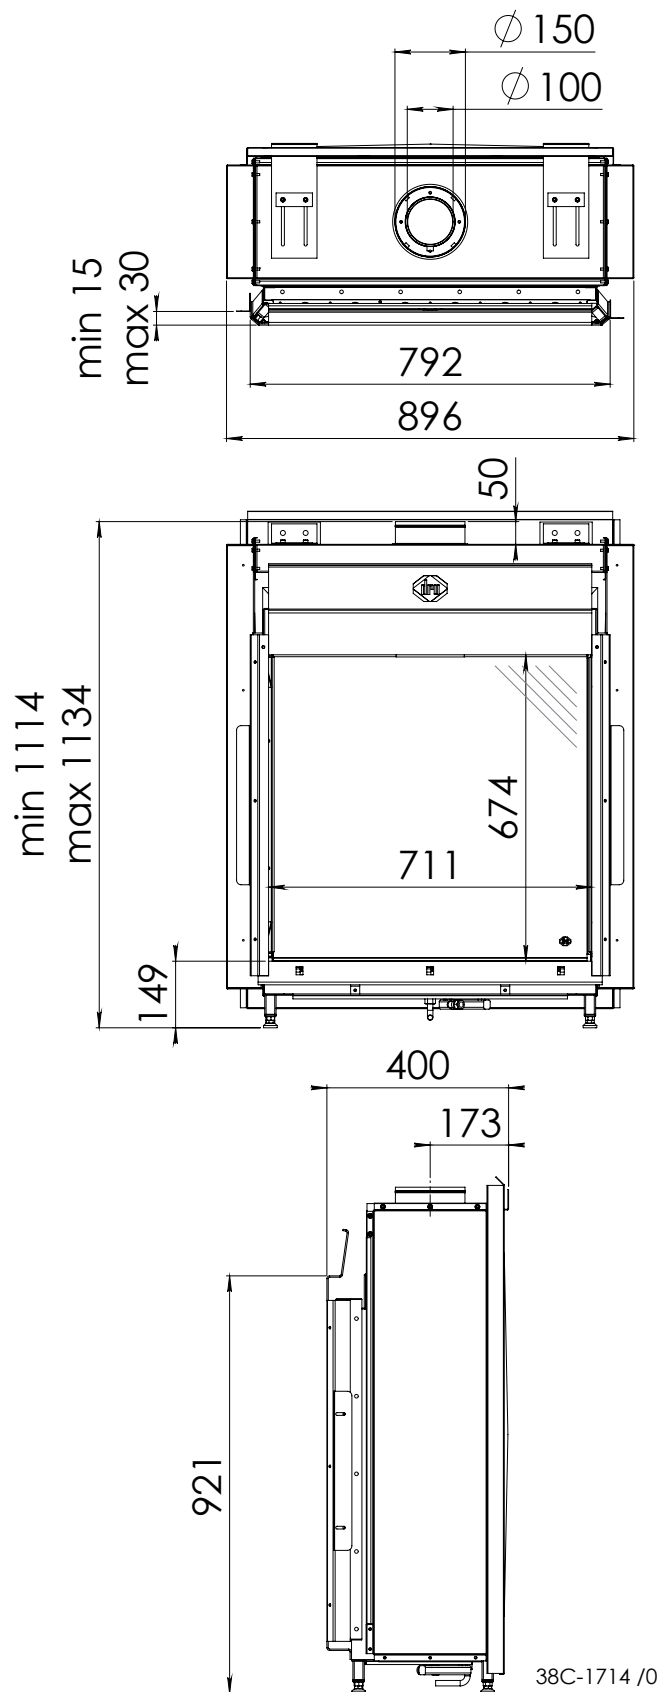

Wijzigingen voorbehouden / Subject to changes

Excellence L

with surround Avignon or Oporto

Gebruik uitsluitend na schriftelijke toestemming DRU Verwarming B.V. / Usage only after written consent of DRU Verwarming B.V. www.drufire.com		
<h2>Excellence L</h2>		
	Datum: 13-03-2012 Date:	Bladnr.: 1 / 1 Pagenr.:
	Wijzigingen voorbehouden / Subject to changes	