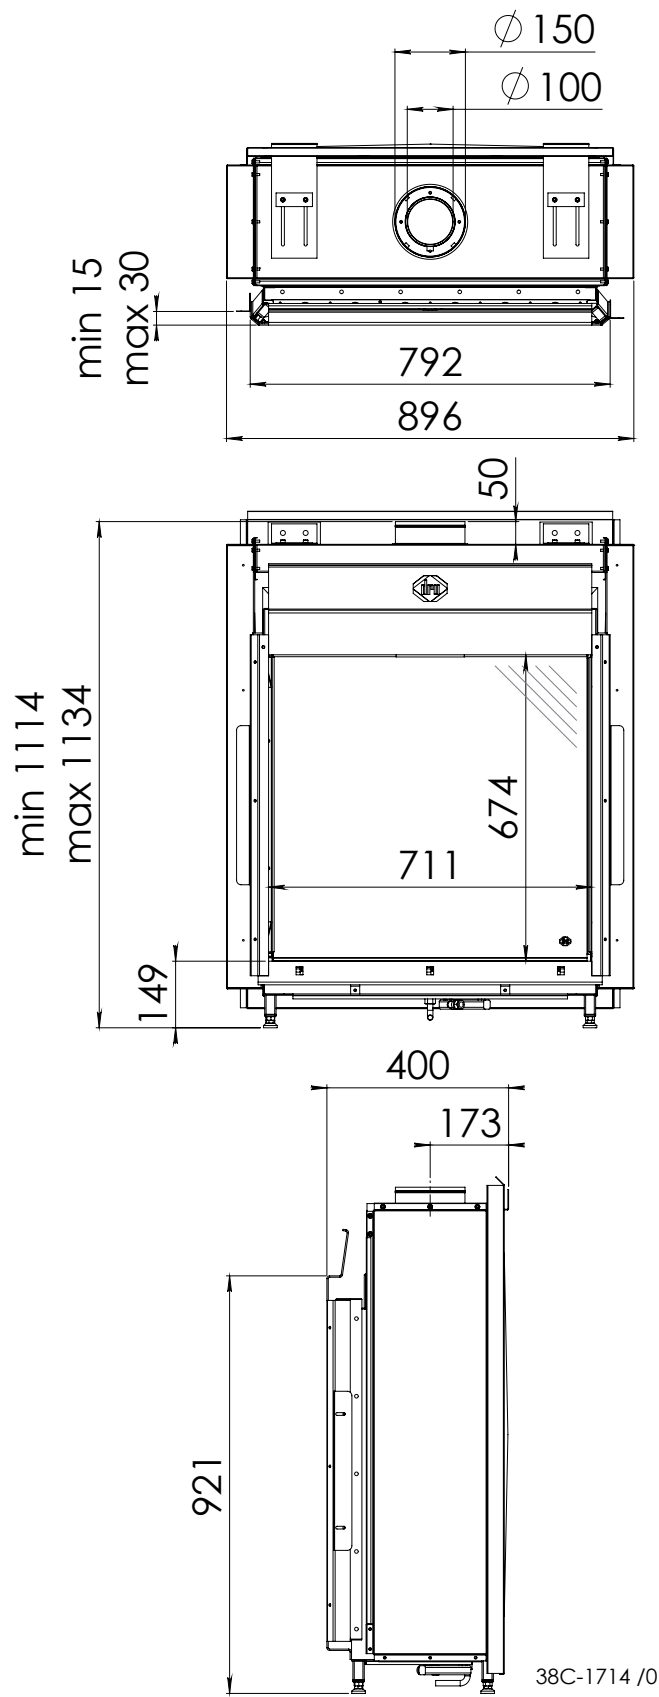

Wijzigingen voorbehouden / Subject to changes

Excellence L

with surround Avignon or Oporto

Gebruik uitsluitend na schriftelijke toestemming DRU Verwarming B.V. / Usage only after written consent of DRU Verwarming B.V. www.drufire.com		
<h2>Excellence L</h2>		
	Datum: 13-03-2012 Date:	Bladnr.: 1 / 1 Pagenr.:
	Wijzigingen voorbehouden / Subject to changes	